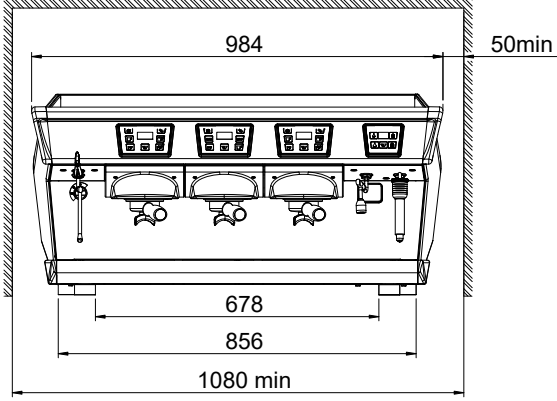

Ön

Yan

Üst

Elektrik:

Voltaj:

602523 (AURA3)

230/400 V/3N/1N ph/50 Hz

Elektrik gücü max:

4.8 kW

Fiş tipi:

Cable without plug

Su:

Soğuk su sıcaklığı (min/max): 5 / 60 °C

Temel bilgiler:

Dış boyutlar, Genişlik: 984 mm

Dış boyutlar, Derinlik: 592 mm

Dış boyutlar, Yükseklik: 490 mm

Net ağırlık: 83 kg

Ambalajlı hacim: 0.84 m³

[NOT TRANSLATED]

Anlık tüketim:

7.2 Amps