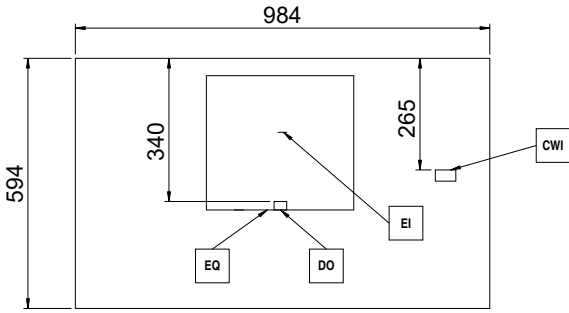

Ön

Yan

Üst

Elektrik:

Voltaj:

602523 (AURA3)

230/400 V/3N/1N ph/50 Hz

Elektrik gücü max:

4.8 kW

Fiş tipi:

Cable without plug

Su:

Soğuk su sıcaklığı (min/max): 5 / 60 °C

Temel bilgiler:

Dış boyutlar, Genişlik: 984 mm

Dış boyutlar, Derinlik: 592 mm

Dış boyutlar, Yükseklik: 490 mm

Net ağırlık: 83 kg

Ambalajlı hacim: 0.84 m³

[NOT TRANSLATED]

Anlık tüketim:

7.2 Amps