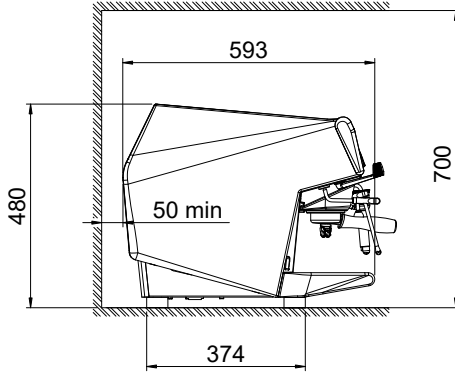

Ön

Yan

Üst

Elektrik:

Voltaj:

602523 (AURA3)

230/400 V/3N/1N ph/50 Hz

Elektrik gücü max:

4.8 kW

Fiş tipi:

Cable without plug

Su:

Soğuk su sıcaklığı (min/max): 5 / 60 °C

Temel bilgiler:

Dış boyutlar, Genişlik: 984 mm

Dış boyutlar, Derinlik: 592 mm

Dış boyutlar, Yükseklik: 490 mm

Net ağırlık: 83 kg

Ambalajlı hacim: 0.84 m³

[NOT TRANSLATED]

Anlık tüketim:

7.2 Amps